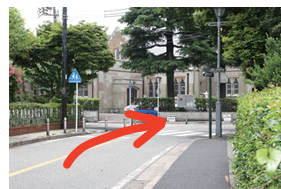

# みなとみらい線 元町・中華街駅からのアクセス

先頭の方の車両にお乗りになると便利です。

丸数字は下記の写真と対応しています。

①電車の進行方向にあるエスカレーターを上がり、改札口を出て右へ。6番アメリカ山公園口へ。

②エレベーターもしくはエスカレーターで丘の上へ。

③外に出たところ。公園内を通り抜けます。

④アメリカ山公園出口。そのまま直進します。

⑤ゆるやかな坂道を登りきったところを外国人墓地に沿って右へ。

⑥道なりに進みます。

⑦「元町公園前」の信号を渡ってください。

⑧信号を渡ってすぐ正門があります。

⑨正門からお入りください。