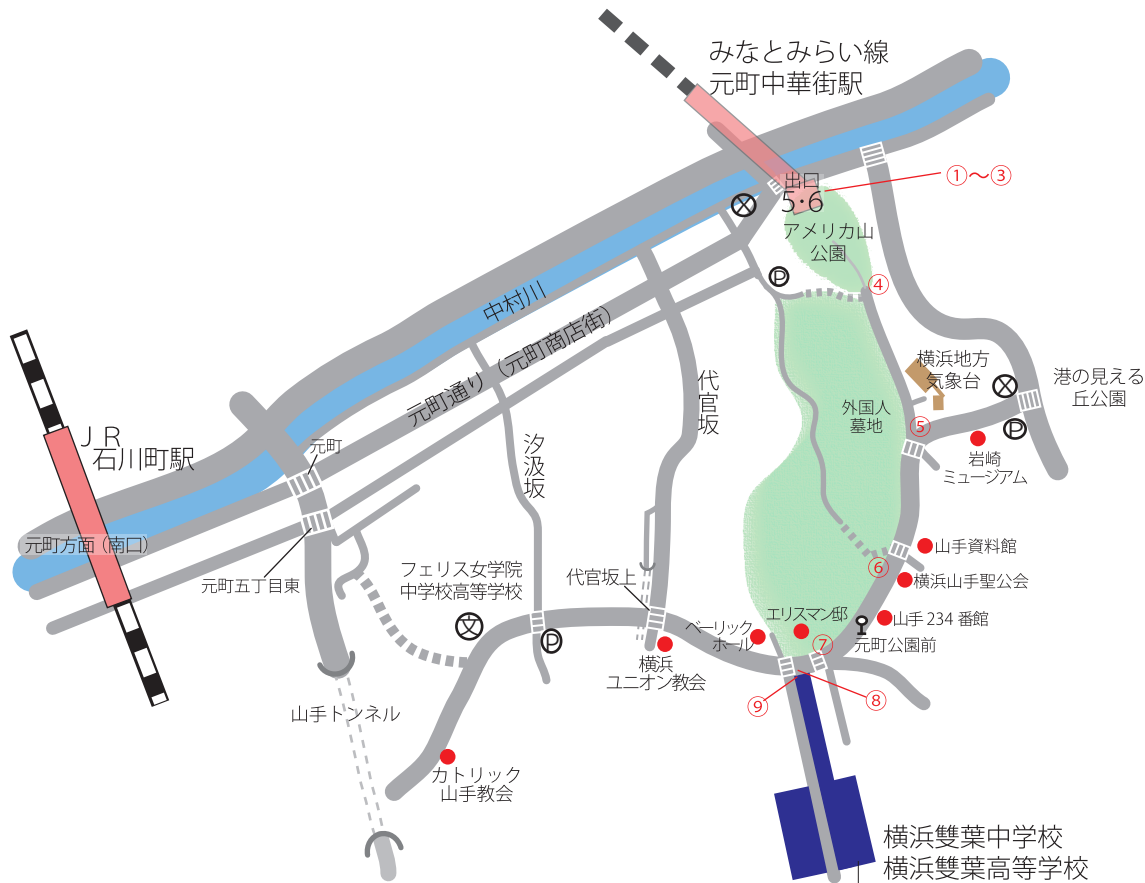

# みなとみらい線 元町・中華街駅からのアクセス

先頭の方の車両にお乗りになると便利です。

丸数字は下記の写真と対応しています。

①電車の進行方向にあるエスカレーターを上がり、改札口を出て右へ。6番アメリカ山公園口へ。

②エレベーターもしくはエスカレーターで丘の上へ。

③外に出たところ。公園内を通り抜けます。

④アメリカ山公園出口。そのまま直進します。

⑤ゆるやかな坂道を登りきったところを外国人墓地に沿って右へ。

⑥道なりに進みます。

⑦「元町公園前」の信号を渡ってください。

⑧信号を渡ってすぐ正門があります。

⑨正門からお入りください。